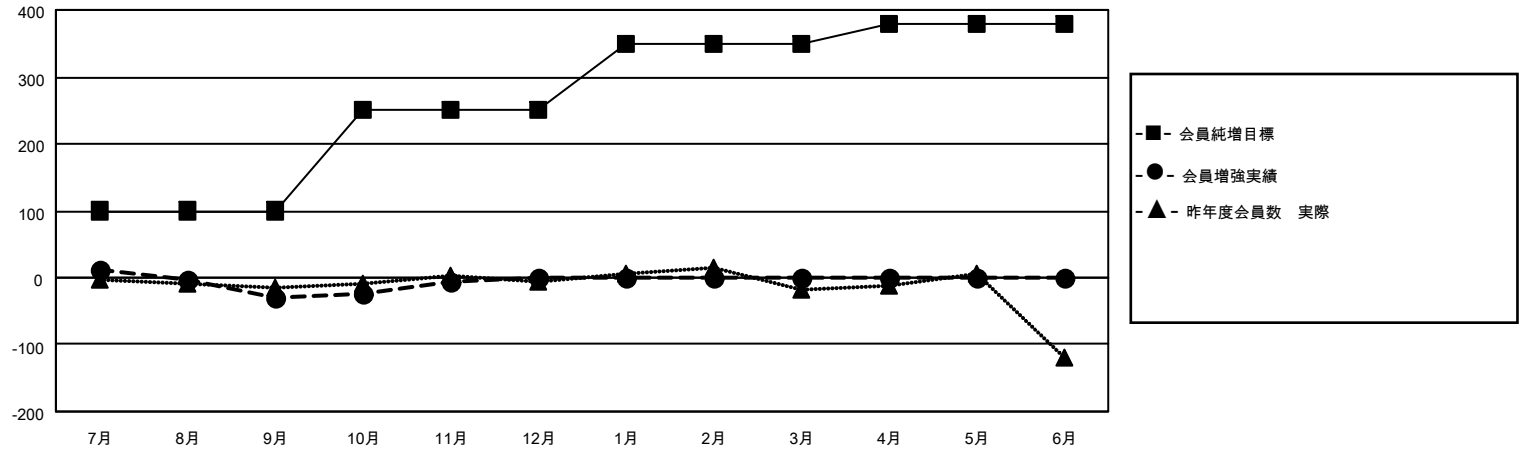

MONTHLY MEMBERSHIP PROGRESS REPORT

地域 JAPAN

District 336 A

Results as of: 11/30/2021

クラブ			
結果：2021-2022			
四半期	新クラブ目標	新クラブ	解散クラブ
7月/8月/9月	1	0	0
10月/11月/12月	0	0	0
1月/2月/3月	0	0	0
4月/5月/6月	0	0	0

名			
結果：2021-2022			
四半期	会員純増目標	会員増強実績	退会者(転籍を含む)実際
7月/8月/9月	100	110	134
10月/11月/12月	150	77	52
1月/2月/3月	100	0	0
4月/5月/6月	30	0	0

新クラブ目標及び実績累計

会員目標及び実績累計

解散クラブ: 0	74 CLUBS OF 140 一名以上の新会 員を登録	男女別	
退会者		男性	4,159 (76.81%)
物故会員 20	会員累計データを見るには、ここをクリック	女性	1,256 (23.19%)
クラブ解散 0		NON BINARY	0 (0.00%)
その他 166		PREFER NOT TO ANSWER	0 (0.00%)
合計 186		世帯主/家族会員合計	1,579
		国際会費半額の家族会員	840