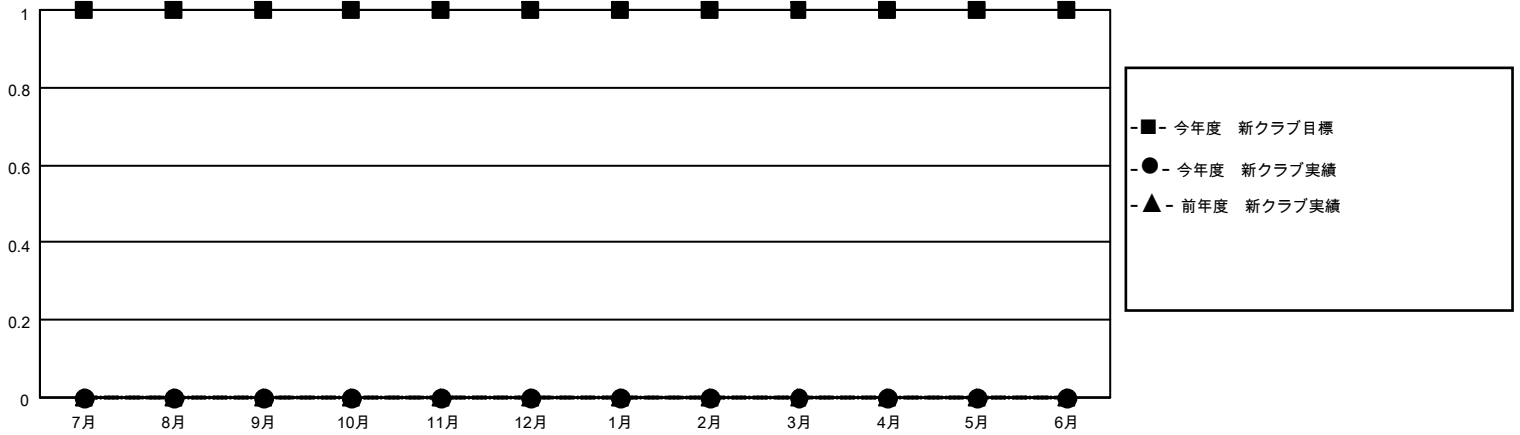

MONTHLY MEMBERSHIP PROGRESS REPORT

地域 JAPAN

District 336 A

Results as of: 11/30/2021

クラブ			
結果：2021-2022			
四半期	新クラブ目標	新クラブ	解散クラブ
7月/8月/9月	1	0	0
10月/11月/12月	0	0	0
1月/2月/3月	0	0	0
4月/5月/6月	0	0	0

名			
結果：2021-2022			
四半期	会員純増目標	会員増強実績	退会者(転籍を含む)実際
7月/8月/9月	100	110	134
10月/11月/12月	150	77	52
1月/2月/3月	100	0	0
4月/5月/6月	30	0	0

新クラブ目標及び実績累計